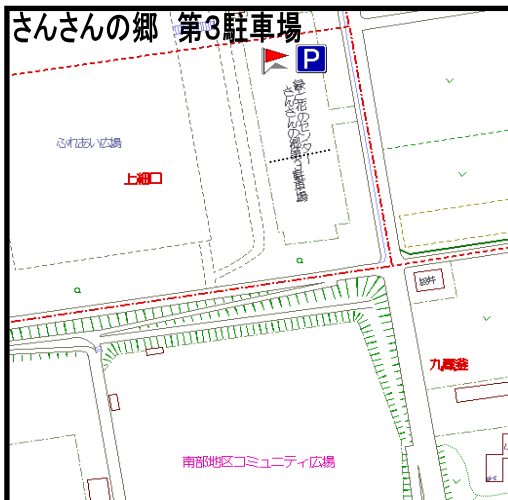

ボランティア活動の趣旨をご理解いただくとともに、9月に参加できなかった方はもとより、一人でも多くのご参加、ご協力をお願いします。

記

- 1 活動日時 **令和7年3月20日（木）（春分の日） 午前8時から（雨天中止）**
- 2 活動内容 **清掃作業**

	地域名	行政区名	活動内容等	集合場所
1	北部地域	筋生・福谷・高嶺・あみだ堂	境川河川周辺	北部地区コミュニティ広場
2	中部地域	三好上・中島・平池・上ケ池	満福寺周辺	満福寺駐車場
3	南部地域	明知上・明知下・打越・山伏	南部コミュニティ広場周辺	さんさんの郷 第3駐車場
4	西部地域	三好下・西一色・福田	境川緑地周辺	境川緑地公園駐車場
5	天王地域	新屋・東山・好住	三好公園周辺	三好公園第7駐車場（堤防上）
6	三好丘地域	三好丘・緑・桜・旭・ひばり丘・あおば	三好丘公園周辺	三好丘公園駐車場
7	黒笹地域	黒笹	黒笹駅周辺	黒笹駅

※南部地区の集合場所は、南部コミュニティが工事中のため、「さんさんの郷 第3駐車場」に変更しました。

注）集合場所は、裏面集合案内図でご確認ください。

- 3 持ち物等 **軍手、汚れても良い服装**
- 4 ポイント制度 **3点（ボランティア事業） ※ポイントカードは必ずご持参ください。**
- 5 その他 **当日は互助会委員又は役員の指示にしたがって活動してください。**

※集合場所には地域代表者が名簿とのぼりを持って待機しています。

まだまだ、寒い時期です防寒等の対策をして、安全には十分気をつけて活動してください。

私たち会員互助会で
みよし市をきれいにしましょう！

【集合案内図】

※駐車場は、公共の場です。駐車にはくれぐれも注意してお停めください。