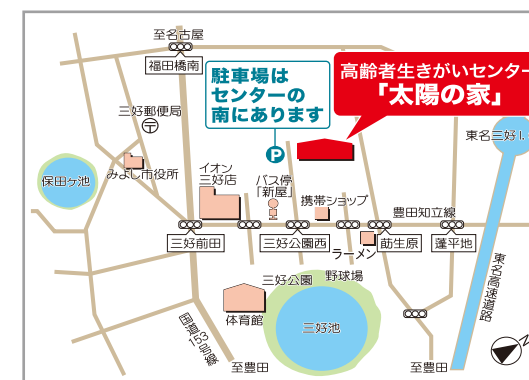

活動報告

女性委員会

女性委員会が中心となりセンターのPRや、女性が就業以外でも輝ける場を提供するため、さまざまなイベントを開催しています。

就業安全委員会 ～スキルアップ・安全パトロール～

シルバー人材センターでは毎年、会員の技術向上や就業安全を目的とした講習会や研修会、就業安全委員による安全パトロールを実施しています。

広報委員会

広報委員会では、シルバーだよりの編集作成だけでなく、市内で開催されるイベントで、直接市民の皆さんと対話し、PR活動に努めています。

お知らせ

シルバー会員募集

入会を希望される方は、入会条件をご確認のうえ、下記日程にて説明会を開催しますので、ご参加ください。

入会条件

- ・みよし市にお住まいの方
- ・60歳以上の方
- ・働く意欲のある方
- ・健康な方
- ・シルバーの理念に賛同される方

主なお仕事

- ・草刈り
- ・草取り
- ・温室作業
- ・せん定
- ・清掃
- ・軽作業（内職）
- ・施設管理
- ・受付業務
- ・筆耕など

令和7年 入会説明会開催日

会場	高齢者 生きがいセンター 「太陽の家」	三好ヶ丘駅前 カリヨンハウス1階 「ビジターセンター」
1月	15日(水)	
2月	19日(水)	26日(水)
3月	19日(水)	
4月	16日(水)	23日(水)
5月	21日(水)	
6月	18日(水)	27日(金)

※いずれも午後2時から(1時間程度)

S·I·L·V·E·R M·I·Y·O·S·H·I

みよしシルバーだより

新年明けましておめでとうございます。
皆さまにおかれましては、輝かしい新春を健やかに迎えられたことと、心よりお慶び申し上げます。
昨年を振り返りますと、やはり思い出されるのは1月に発生し最大震度7を観測した能登半島地震ではないでしょうか。晴れやかな日を迎えるはずが、一瞬にして平穏な生活が奪われてしまう現実に、自然の脅威を改めて実感するとともに筆舌に尽くしがたいものがありました。当センターでは、被災地のための義援金の募金活動や、一泊会員研修会を石川県で開催するなどのささやかな支援活動を行いました。被災地域の一日も早い復興をご祈念いたします。

みよし市シルバー人材センターでは、高齢者の拠り所となる就業機会の場を提供していますが、会員が何らかの理由で就業が困難になっても、センター事業や地域社会貢献活動へ参加することの出来る「ゴールド会員制度」を制定し、健康維持や居場所作りのお手伝いも行っています。
本年におきましても、地域の皆さまから親しまれ、お役に立てるセンターとなるよう会員、役職員一丸となり努めてまいります。今後も当センター事業に対し、ご理解とご協力を賜りますようお願い申し上げます。

シルバー人材センターとは

60歳以上の健康で働く意欲のある高齢者に就労の機会を提供し、高齢者の生きがいと活力ある地域づくりに貢献することを目的とした公共性・公益性を有する団体です。
みよし市シルバー人材センター会員数(令和6年12月1日現在)
404名(男性242名 女性162名)

vol. 71
令和7年1月

1. 主な内容
2. P2・3 事業活動
   - P4 互助会活動
   - P5 活動報告
   - P6 お知らせ

発行/公益社団法人 みよし市シルバー人材センター

〒470-0224 愛知県みよし市三好町井ノ花100-1

URL <https://miyoshi-sjc.com>

□ 申込み・問い合わせ先 ☎ 0561-34-1988