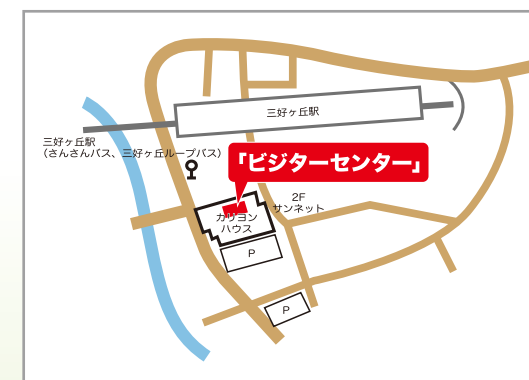

活動報告

女性委員会

女性委員会が中心となりセンターのPRや、女性が就業以外でも輝ける場を提供するため、さまざまなイベントを開催しています。

就業安全委員会 ～スキルアップ・安全パトロール～

シルバー人材センターでは毎年、会員の技術向上や就業安全を目的とした講習会や研修会、就業安全委員による安全パトロールを実施しています。

広報委員会

広報委員会では、シルバーだよりの編集作成だけでなく、市内で開催されるイベントで、直接市民の皆さんと対話し、PR活動に努めています。

お知らせ

シルバー会員募集

入会を希望される方は、入会条件をご確認のうえ、下記日程にて説明会を開催しますので、ご参加ください。

入会条件

- ・みよし市にお住まいの方
- ・60歳以上の方
- ・働く意欲のある方
- ・健康な方
- ・シルバーの理念に賛同される方

主なお仕事

- ・草刈り
- ・草取り
- ・温室作業
- ・せん定
- ・清掃
- ・軽作業（内職）
- ・施設管理
- ・受付業務
- ・筆耕など

令和7年 入会説明会開催日

会場	高齢者 生きがいセンター 「太陽の家」	三好ヶ丘駅前 カリヨンハウス1階 「ビジターセンター」
1月	15日(水)	
2月	19日(水)	26日(水)
3月	19日(水)	
4月	16日(水)	23日(水)
5月	21日(水)	
6月	18日(水)	27日(金)

※いずれも午後2時から(1時間程度)

S·I·L·V·E·R M·I·Y·O·S·H·I

みよしシルバーだより

新年明けましておめでとうございます。
皆さまにおかれましては、輝かしい新春を健やかに迎えられたことと、心よりお慶び申し上げます。
昨年を振り返りますと、やはり思い出されるのは1月に発生し最大震度7を観測した能登半島地震ではないでしょうか。晴れやかな日を迎えるはずが、一瞬にして平穏な生活が奪われてしまう現実に、自然の脅威を改めて実感するとともに筆舌に尽くしがたいものがありました。当センターでは、被災地のための義援金の募金活動や、一泊会員研修会を石川県で開催するなどのささやかな支援活動を行いました。被災地域の一日も早い復興をご祈念いたします。

みよし市シルバー人材センターでは、高齢者の拠り所となる就業機会の場を提供していますが、会員が何らかの理由で就業が困難になっても、センター事業や地域社会貢献活動へ参加することの出来る「ゴールド会員制度」を制定し、健康維持や居場所作りのお手伝いも行っています。
本年におきましても、地域の皆さまから親しまれ、お役に立てるセンターとなるよう会員、役職員一丸となり努めてまいります。今後も当センター事業に対し、ご理解とご協力を賜りますようお願い申し上げます。

シルバー人材センターとは

60歳以上の健康で働く意欲のある高齢者に就労の機会を提供し、高齢者の生きがいと活力ある地域づくりに貢献することを目的とした公共性・公益性を有する団体です。
みよし市シルバー人材センター会員数(令和6年12月1日現在)
404名(男性242名 女性162名)

vol. 71
令和7年1月

1. 主な内容
2. P2・3 事業活動
   - P4 互助会活動
   - P5 活動報告
   - P6 お知らせ

発行/公益社団法人 みよし市シルバー人材センター

〒470-0224 愛知県みよし市三好町井ノ花100-1

URL <https://miyoshi-sjc.com>

□ 申込み・問い合わせ先 ☎ 0561-34-1988