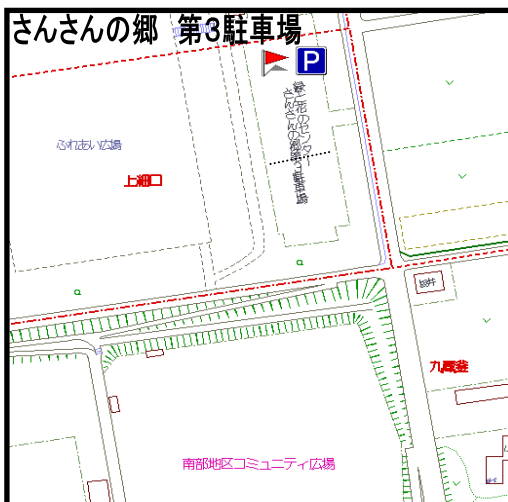

## 記

- 1 活動日時 **令和6年3月20日（水）（春分の日） 午前8時から（雨天中止）**
- 2 活動内容 **清掃作業**

|   | 地域名   | 行政区名               | 活動内容等        | 集合場所           |
|---|-------|--------------------|--------------|----------------|
| 1 | 北部地域  | 筋生・福谷・高嶺・あみだ堂      | 境川河川周辺       | 北部地区コミュニティ広場   |
| 2 | 中部地域  | 三好上・中島・平池・上ケ池      | 満福寺周辺        | 満福寺駐車場         |
| 3 | 南部地域  | 明知上・明知下・打越・山伏      | 南部コミュニティ広場周辺 | さんさんの郷 第3駐車場   |
| 4 | 西部地域  | 三好下・西一色・福田         | 境川緑地周辺       | 境川緑地公園駐車場      |
| 5 | 天王地域  | 新屋・東山・好住           | 三好公園周辺       | 三好公園第7駐車場（堤防上） |
| 6 | 三好丘地域 | 三好丘・緑・桜・旭・ひばり丘・あおば | 三好丘公園周辺      | 三好丘公園駐車場       |
| 7 | 黒笹地域  | 黒笹                 | 黒笹駅周辺        | 黒笹駅            |

※南部地区の集合場所は、南部コミュニティが工事中のため、「さんさんの郷 第3駐車場」に変更しました。

注）集合場所は、裏面集合案内図でご確認ください。

- 3 持ち物等 **軍手、汚れても良い服装**
- 4 ポイント制度 **3点（ボランティア事業） ※ポイントカードは必ずご持参ください。**
- 5 その他 **当日は互助会委員又は役員の指示にしたがって活動してください。**

※集合場所には地域代表者が名簿とのぼりを持って待機しています。

# 【集合案内図】

※駐車場は、公共の場です。駐車にはくれぐれも注意してお停めください。