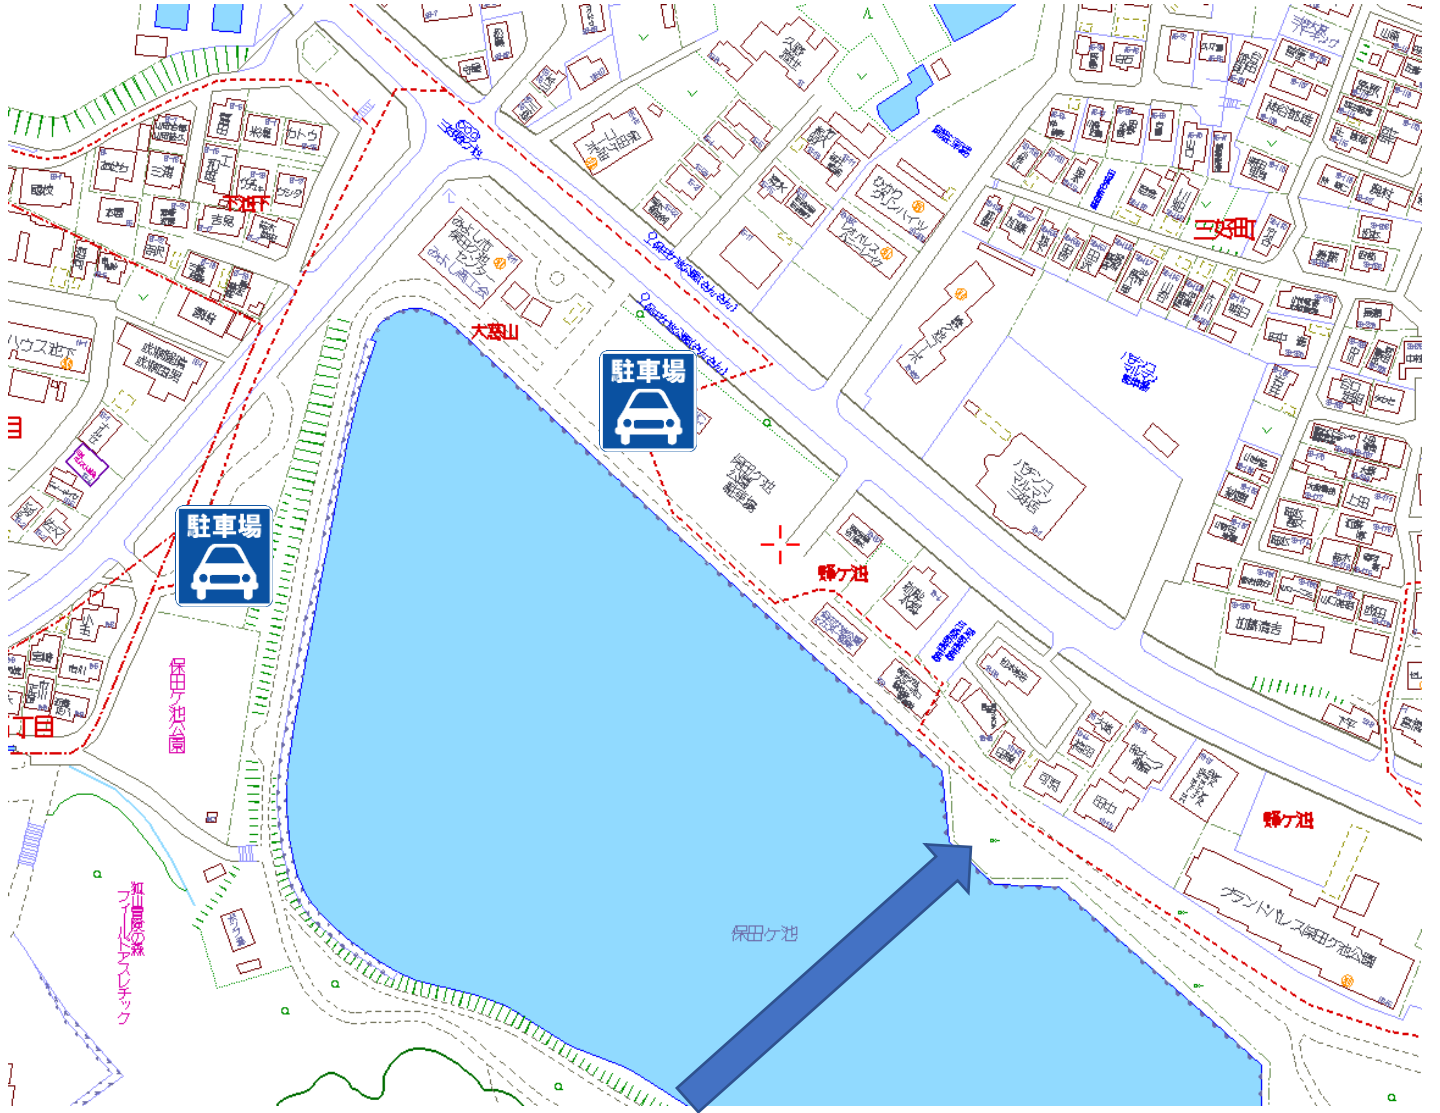

保田ヶ池スタンプラリー「駐車場」と「集合場所」案内図

集合場所 (受付)